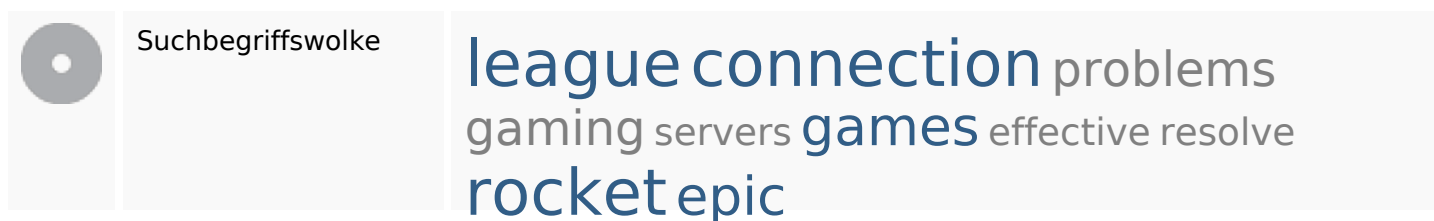

In-page links

Learn more	extern	natürliche Links
Discover more	intern	natürliche Links
Effective Methods to Resolve Rocket League Connection Problems	intern	natürliche Links
Create a free website or blog at WordPress.com.	extern	noFollow
Cookie Policy	extern	noFollow
Sign up	extern	natürliche Links
Log in	extern	natürliche Links
Copy shortlink	extern	natürliche Links
Report this content	extern	natürliche Links
Manage subscriptions	extern	natürliche Links
Get started	extern	natürliche Links

SEO Suchbegriffe

Keywords Consistency

Suchbegriff	Inhalt	Seitentitel	Suchbegriffe	Seitenbeschreibung	Überschriften
rocket	28	✓	✗	✓	✓
connection	28	✓	✗	✓	✓
league	25	✓	✗	✓	✓
games	22	✗	✗	✓	✗
epic	17	✗	✗	✓	✓