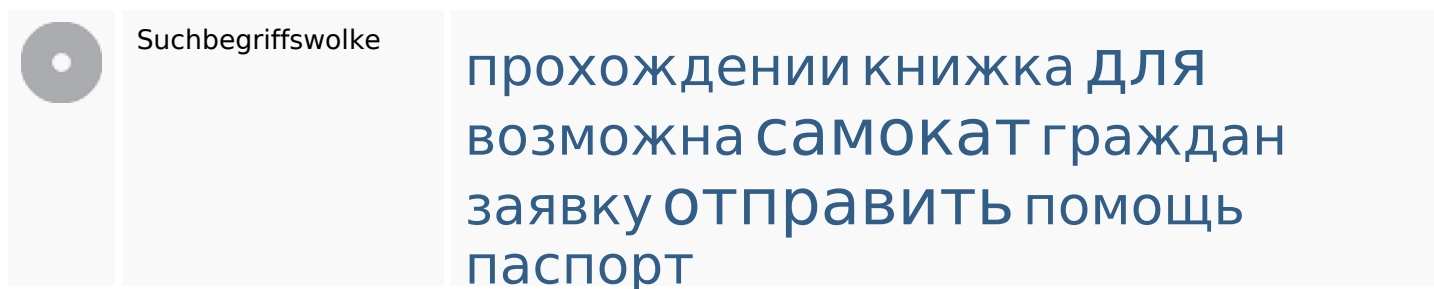

In-page links

Почему мы	intern	natürliche Links
Акции	intern	natürliche Links
Работа курьером	intern	natürliche Links
Как стать курьером?	intern	natürliche Links
Преимущества	intern	natürliche Links
Ответы на вопросы	intern	natürliche Links
Приведи друга	intern	natürliche Links
Рекрутерам	intern	natürliche Links
Контакты	intern	natürliche Links
ЗАПОЛНИТЬ АНКЕТУ	intern	natürliche Links
ЗАПОЛНИТЬ АНКЕТУ	intern	natürliche Links
ЗАПОЛНИТЬ АНКЕТУ	intern	natürliche Links
Москва, метро Тульская	extern	natürliche Links
Карта сайта	intern	natürliche Links
Новости	intern	natürliche Links
Комикс Самокат	intern	natürliche Links

SEO Suchbegriffe

Keywords Consistency

Suchbegriff	Inhalt	Seitentitel	Suchbegriffe	Seitenbeschreibung	Überschriften
отправить	4	✘	✘	✘	✘
для	4	✘	✘	✔	✔